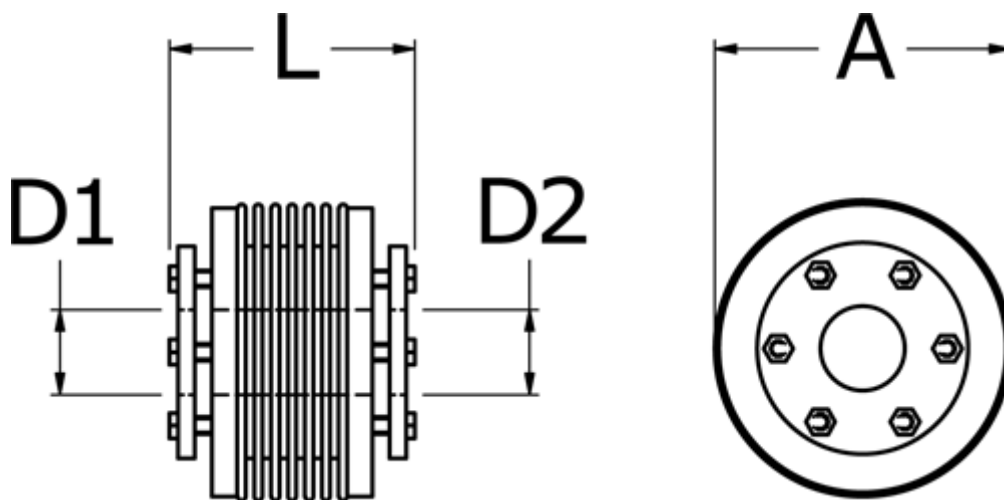

Varenummer: 333053000206555

Beskrivelse: Metalbælgkobling type 5 str.3000  
Længde 206 mm, boring 55/55 mm

## Mål

A	= 157
D1	= 55
D2	= 55
L	= 206
Nom. moment NM (Tkn)	= 3000